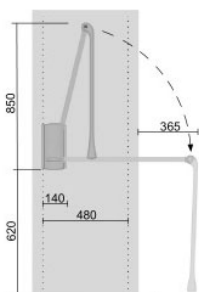

Per il montaggio in armadi con pannelli di legno tamburato e' disponibile optional un set di 4 supporti neri al prezzo di € 21,48.