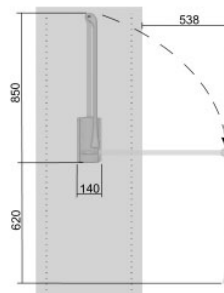

Per info o acquisti on line contattaci all'indirizzo: venditeinternet@ekofer.it